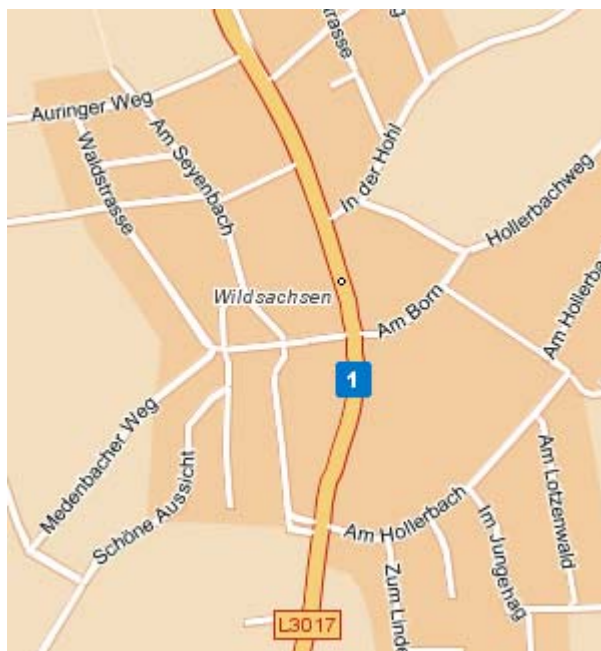

So finden Sie uns

Wegbeschreibung

Pyxis
Consulting Group GmbH

Pyxis Consulting Group GmbH
Alt Wildsachsen 12A
65719 Hofheim am Taunus – Ortsteil Wildsachsen

Telefon: 0 61 98 – 59 333 0

Abfahrt Niedernhausen an der A3 Frankfurt/Köln.

Aus Köln kommend:
An der Ampel links auf die B455 Richtung
Königstein.

Aus Frankfurt kommend:
An der 1. Ampel rechts und an der 2. Ampel links
auf die B455 Richtung Königstein.

Nach ca. 2 km rechts in die Wiesbadener Strasse
Richtung Bremthal.
Die erste Möglichkeit wieder rechts auf die L3017
Richtung Wildsachsen.
Nach ca. 2 km haben Sie Wildsachsen erreicht

Alt Wildsachsen 12A liegt direkt an der
Durchgangsstraße in der Ortsmitte.

Parkmöglichkeiten finden Sie „Am Born“ oder
entlang der Hauptstraße.

Wir wünschen eine gute Anreise!